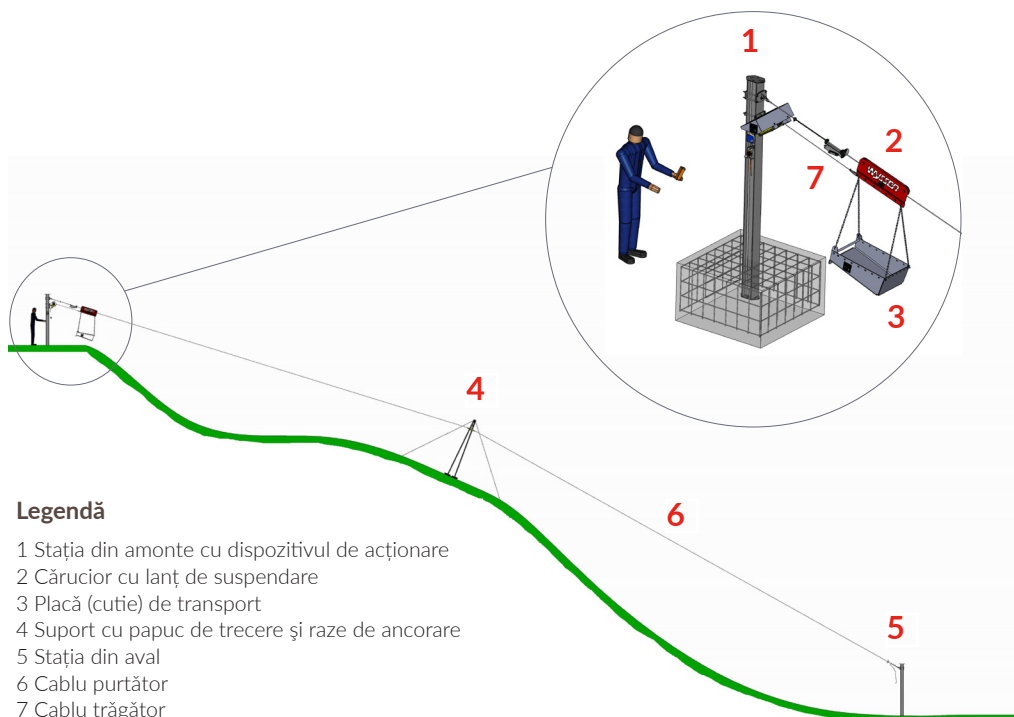

Instalația cu cablu de mici dimensiuni 100kg Soluția ideală pentru distanțe scurte și sarcini mici

Instalația cu cablu de mici dimensiuni de la Wyssen este ideală pentru transportul bagajelor sau a materialelor de transport către cabane sau case de vacanță izolate în munte.

Elemente de bază

- Lungimea maximă 100 m
- Sarcină de transport 100 kg > ideal pentru folosirea zilnică
- Căruciorul și platforma de transport sunt foarte ușoare, de doar 34kg
- Acționare: un grup motor electric mic, ce operează la 230V
- Furnizat cu buton de pornire montat direct pe grupul motor, care poate fi prevăzut și cu telecomandă radio
- Opțional: suportți de sprijin pentru teren cu profil convex

Legendă

- 1 Stația din amonte cu dispozitivul de acționare
- 2 Cărucior cu lanț de suspendare
- 3 Placă (cutie) de transport
- 4 Suport cu papuc de trecere și raze de ancorare
- 5 Stația din aval
- 6 Cablu purtător
- 7 Cablu trăgător

Avantaje

- Construcție simplă
- Instalare relativ simplă
- Alte sarcini de lucru pot fi montate în locul platformei de transport
- Ușor de folosit
- Pretabil și pentru activități sezoniere (pe șantiere de construcții, de exemplu)