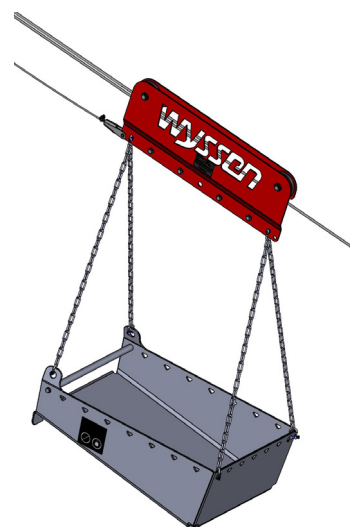

Instalația cu cablu de mici dimensiuni 100kg Soluția ideală pentru distanțe scurte și sarcini mici

Instalația cu cablu de mici dimensiuni de la Wyssen este ideală pentru transportul bagajelor sau a materialelor de transport către cabane sau case de vacanță izolate în munte.

Elemente de bază

- Lungimea maximă 100 m
- Sarcină de transport 100 kg > ideal pentru folosirea zilnică
- Căruciorul și platforma de transport sunt foarte ușoare, de doar 34kg
- Acționare: un grup motor electric mic, ce operează la 230V
- Furnizat cu buton de pornire montat direct pe grupul motor, care poate fi prevăzut și cu telecomandă radio
- Opțional: suportți de sprijin pentru teren cu profil convex

Legendă

- 1 Stația din amonte cu dispozitivul de acționare
- 2 Cărucior cu lanț de suspendare
- 3 Placă (cutie) de transport
- 4 Suport cu papuc de trecere și raze de ancorare
- 5 Stația din aval
- 6 Cablu purtător
- 7 Cablu trăgător

Avantaje

- Construcție simplă
- Instalare relativ simplă
- Alte sarcini de lucru pot fi montate în locul platformei de transport
- Ușor de folosit
- Pretabil și pentru activități sezoniere (pe șantiere de construcții, de exemplu)