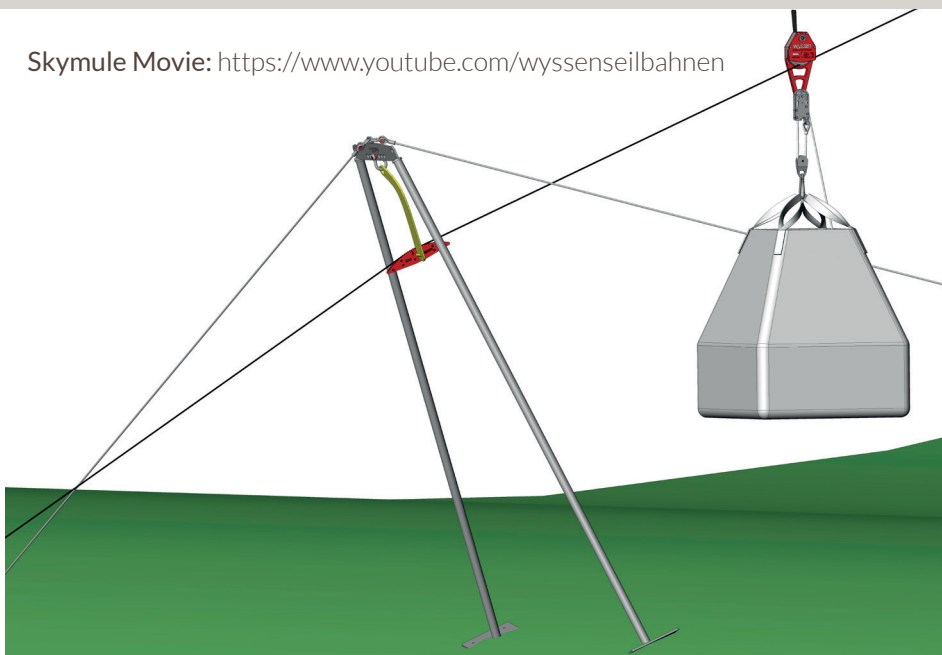

Skymule Movie: <https://www.youtube.com/wyssenseilbahnen>